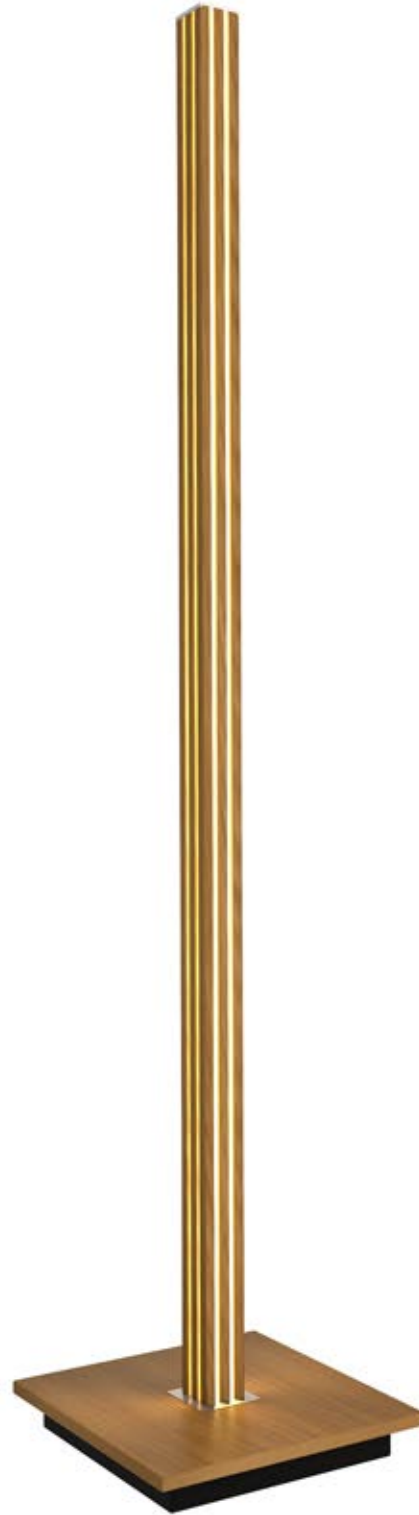

Kumiko

久美子

Wenge
Wenge

Eiche
Oak

Pendelleuchten
Pendent Lamps

Kumiko

久美子

Wenge
Wenge

Eiche
Oak

Wandleuchten
Wall Lamps

Kumiko

久
美
子

Wenge
Wenge

Eiche
Oak

Stehleuchten
Standing Lamps

Kumiko

久美子

Eiche
Oak

Wenge
Wenge

Mahagoni
Mahogany

Ahorn
Maple

Nussbaum
Walnut

Buche
Beech

Oregon
Oregon

Kirschbaum
Cherry Tree

Teak
Teak

Ulme
Elm

Standard Holzarten
standard types of wood

Andere Holzarten (auf Anfrage) Beispiele
other types of wood (on demand) examples