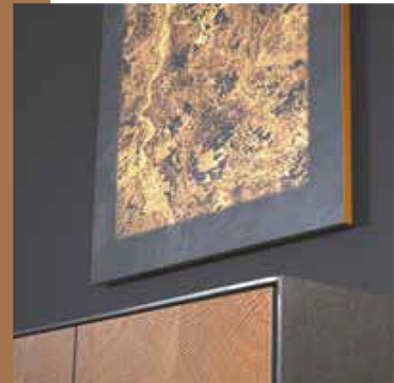

# Oud en nieuw verenigd

Lichtobject, schilderij, natuursteen of wandarmatuur: de nieuwe LumiRock Art Edition van designer Detlev Belau laat zich niet onder één noemer vangen.

Dit bijzondere interieur-object van n o u n products uit Münster wordt deels vervaardigd met

millimeterdunne natuursteen uit de oertijd, en in combinatie met de verlichting geeft het geheel sfeer aan elk interieur. Het geheel is 750 x 750 x 30 mm, 36 W, 4200 lm en het is dimbaar.

[www.nounproducts.de](http://www.nounproducts.de)